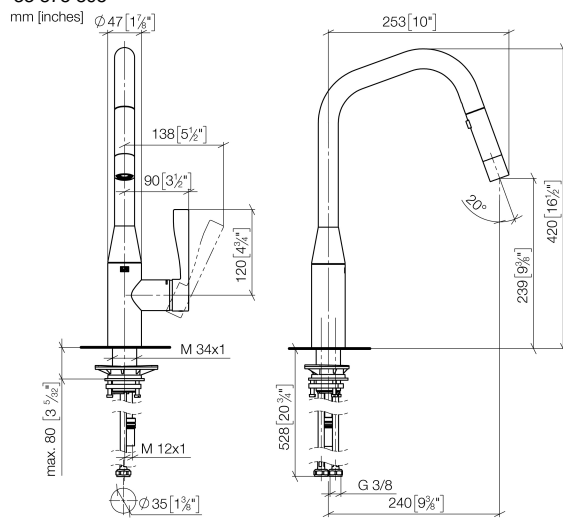

**SYNC Miscelatore monocomando ad estrazione Pull-down con funzione doccia - Dark Platinum spazzolato**

SYNC

33 875 895

- sporgenza 240 mm
  - bocca girevole 360°
  - Possibilità di limitarne la rotazione con il set di riduzione 12 821 970 90
  - Getto laminare e a doccia
  - altezza rubinetteria 420 mm
  - altezza fino al regolatore del getto laminare 240 mm
  - diametro foro 35 mm
  - Flessibile doccia in metallo 1800mm
  - testina doccia con sistema anticalcare
  - portata max 10,4 l/min a una pressione idraulica di 3 bar
  - senza piombo
  - Questo prodotto può aiutare un edificio a soddisfare i requisiti dei Green Building Rating Systems, ad es. LEED®, BREEAM®, DGNB
- Sistema di sicurezza antiriflusso.

**Prodotti complementari**

**Set limitazione di giro -** 12 821 970 90

**Prodotti complementari**

**Dispenser senza rosetta - Dark Platinum spazzolato** 82 424 970-99

**Prodotti complementari**

**Comando piletta ad eccentrico con manopola con manopola - Dark Platinum spazzolato** 10 712 970-99

33 875 895

**Diagramma di portata**

**Certificati**

Belgaqua\_21-027- 27\_3. LGA\_28658. GDV\_0400314.

33 875 895

33 875 895

Elenco delle parti di ricambio

N.	Codice articolo	Denominazione	Quantità necessaria	Tempo di produzione
1	90 12 11 148 00-99	doccia	1	30
2	04 30 02 120 00-85	flessibile	1	30
3	90 28 22 301 00-99	bocca di erogazione	1	30
4	09 28 10 160 90	anello	1	2
5	09 28 10 162 90	anello	1	2
6	09 28 10 161 90	anello	1	2
7	90 15 05 064 02 90	cartuccia	1	2
8	09 14 10 190 90	guarnizione	1	2
9	09 28 30 030-99	copertura	1	30
10	09 20 89 020-99	manopola	1	30
11	90 31 11 063 00 90	perno	1	2
12	90 31 20 087 00-99	tappo	1	30
13	04 30 04 101 00 90	flessibile	1	2
14	04 28 20 067 00 90	tubo	1	2
15	09 14 10 036 90	guarnizione	1	2
16	04 30 11 040 00 90	set di fissaggio	2	2
17	09 20 93 056 90	inserto	1	2
18	90 24 03 253 00 90	adattatore	1	2
19	09 30 03 038 90	flessibile	1	2
20	04 21 50 010 00 90	accessori	1	2
21	90 30 09 031 00 90	chiave	1	2