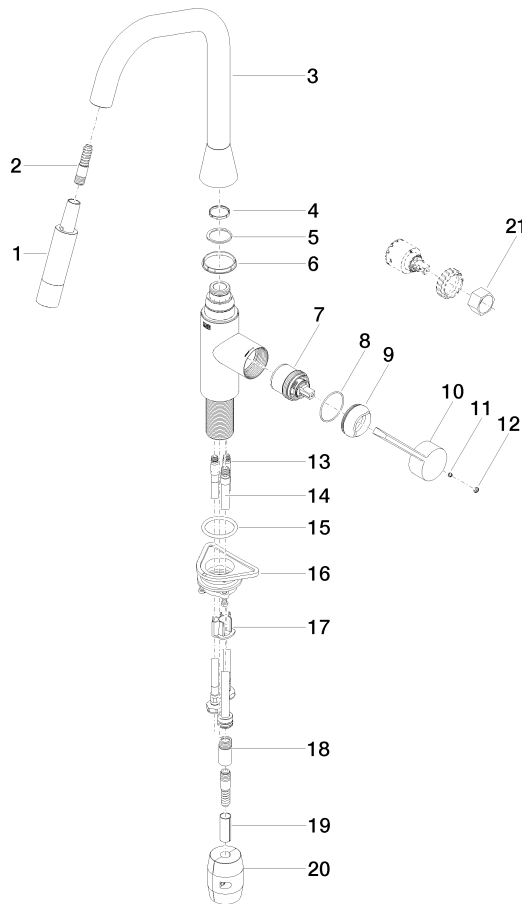

**SYNC Miscelatore monocomando ad estrazione Pull-down con funzione doccia - Dark Platinum spazzolato**

SYNC

33 875 895

- sporgenza 240 mm
  - bocca girevole 360°
  - Possibilità di limitarne la rotazione con il set di riduzione 12 821 970 90
  - Getto laminare e a doccia
  - altezza rubinetteria 420 mm
  - altezza fino al regolatore del getto laminare 240 mm
  - diametro foro 35 mm
  - Flessibile doccia in metallo 1800mm
  - testina doccia con sistema anticalcare
  - portata max 10,4 l/min a una pressione idraulica di 3 bar
  - senza piombo
  - Questo prodotto può aiutare un edificio a soddisfare i requisiti dei Green Building Rating Systems, ad es. LEED®, BREEAM®, DGNB
- Sistema di sicurezza antiriflusso.

**Prodotti complementari**

**Set limitazione di giro -** 12 821 970 90

**Prodotti complementari**

**Dispenser senza rosetta - Dark Platinum spazzolato** 82 424 970-99

**Prodotti complementari**

**Comando piletta ad eccentrico con manopola con manopola - Dark Platinum spazzolato** 10 712 970-99

33 875 895

**Diagramma di portata**

**Certificati**

Belgaqua\_21-027- 27\_3. LGA\_28658. GDV\_0400314.

33 875 895

33 875 895

Elenco delle parti di ricambio

N.	Codice articolo	Denominazione	Quantità necessaria	Tempo di produzione
1	90 12 11 148 00-99	doccia	1	30
2	04 30 02 120 00-85	flessibile	1	30
3	90 28 22 301 00-99	bocca di erogazione	1	30
4	09 28 10 160 90	anello	1	2
5	09 28 10 162 90	anello	1	2
6	09 28 10 161 90	anello	1	2
7	90 15 05 064 02 90	cartuccia	1	2
8	09 14 10 190 90	guarnizione	1	2
9	09 28 30 030-99	copertura	1	30
10	09 20 89 020-99	manopola	1	30
11	90 31 11 063 00 90	perno	1	2
12	90 31 20 087 00-99	tappo	1	30
13	04 30 04 101 00 90	flessibile	1	2
14	04 28 20 067 00 90	tubo	1	2
15	09 14 10 036 90	guarnizione	1	2
16	04 30 11 040 00 90	set di fissaggio	2	2
17	09 20 93 056 90	inserto	1	2
18	90 24 03 253 00 90	adattatore	1	2
19	09 30 03 038 90	flessibile	1	2
20	04 21 50 010 00 90	accessori	1	2
21	90 30 09 031 00 90	chiave	1	2